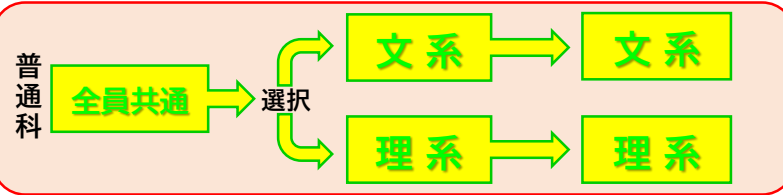

教育課程【1年】

【2年】